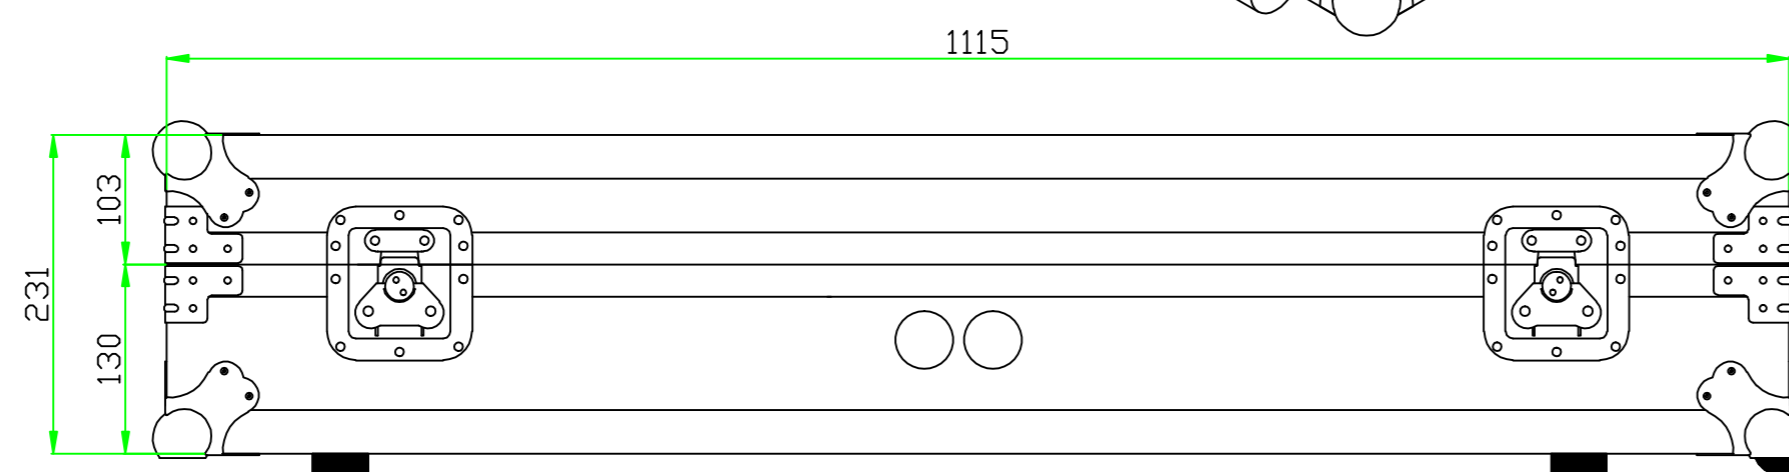

AC-DJ10WLT-BATTLE

LEFT VIEW

后视图

ACTIVT EVA 80*35*20

ACTIVE EVA