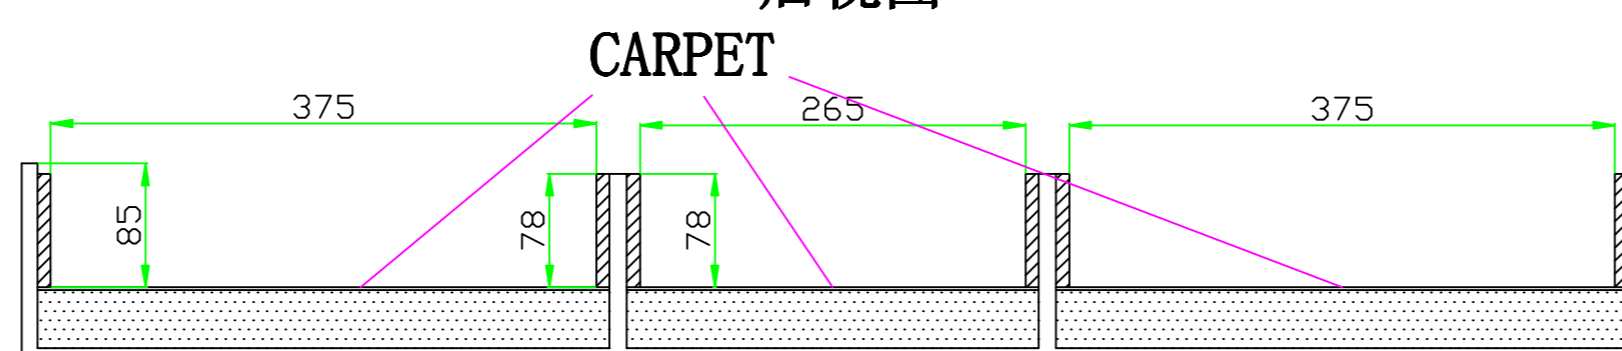

AC-DJ10WLT-BATTLE

LEFT VIEW

后视图

ACTIVT EVA 80*35*20

ACTIVE EVA