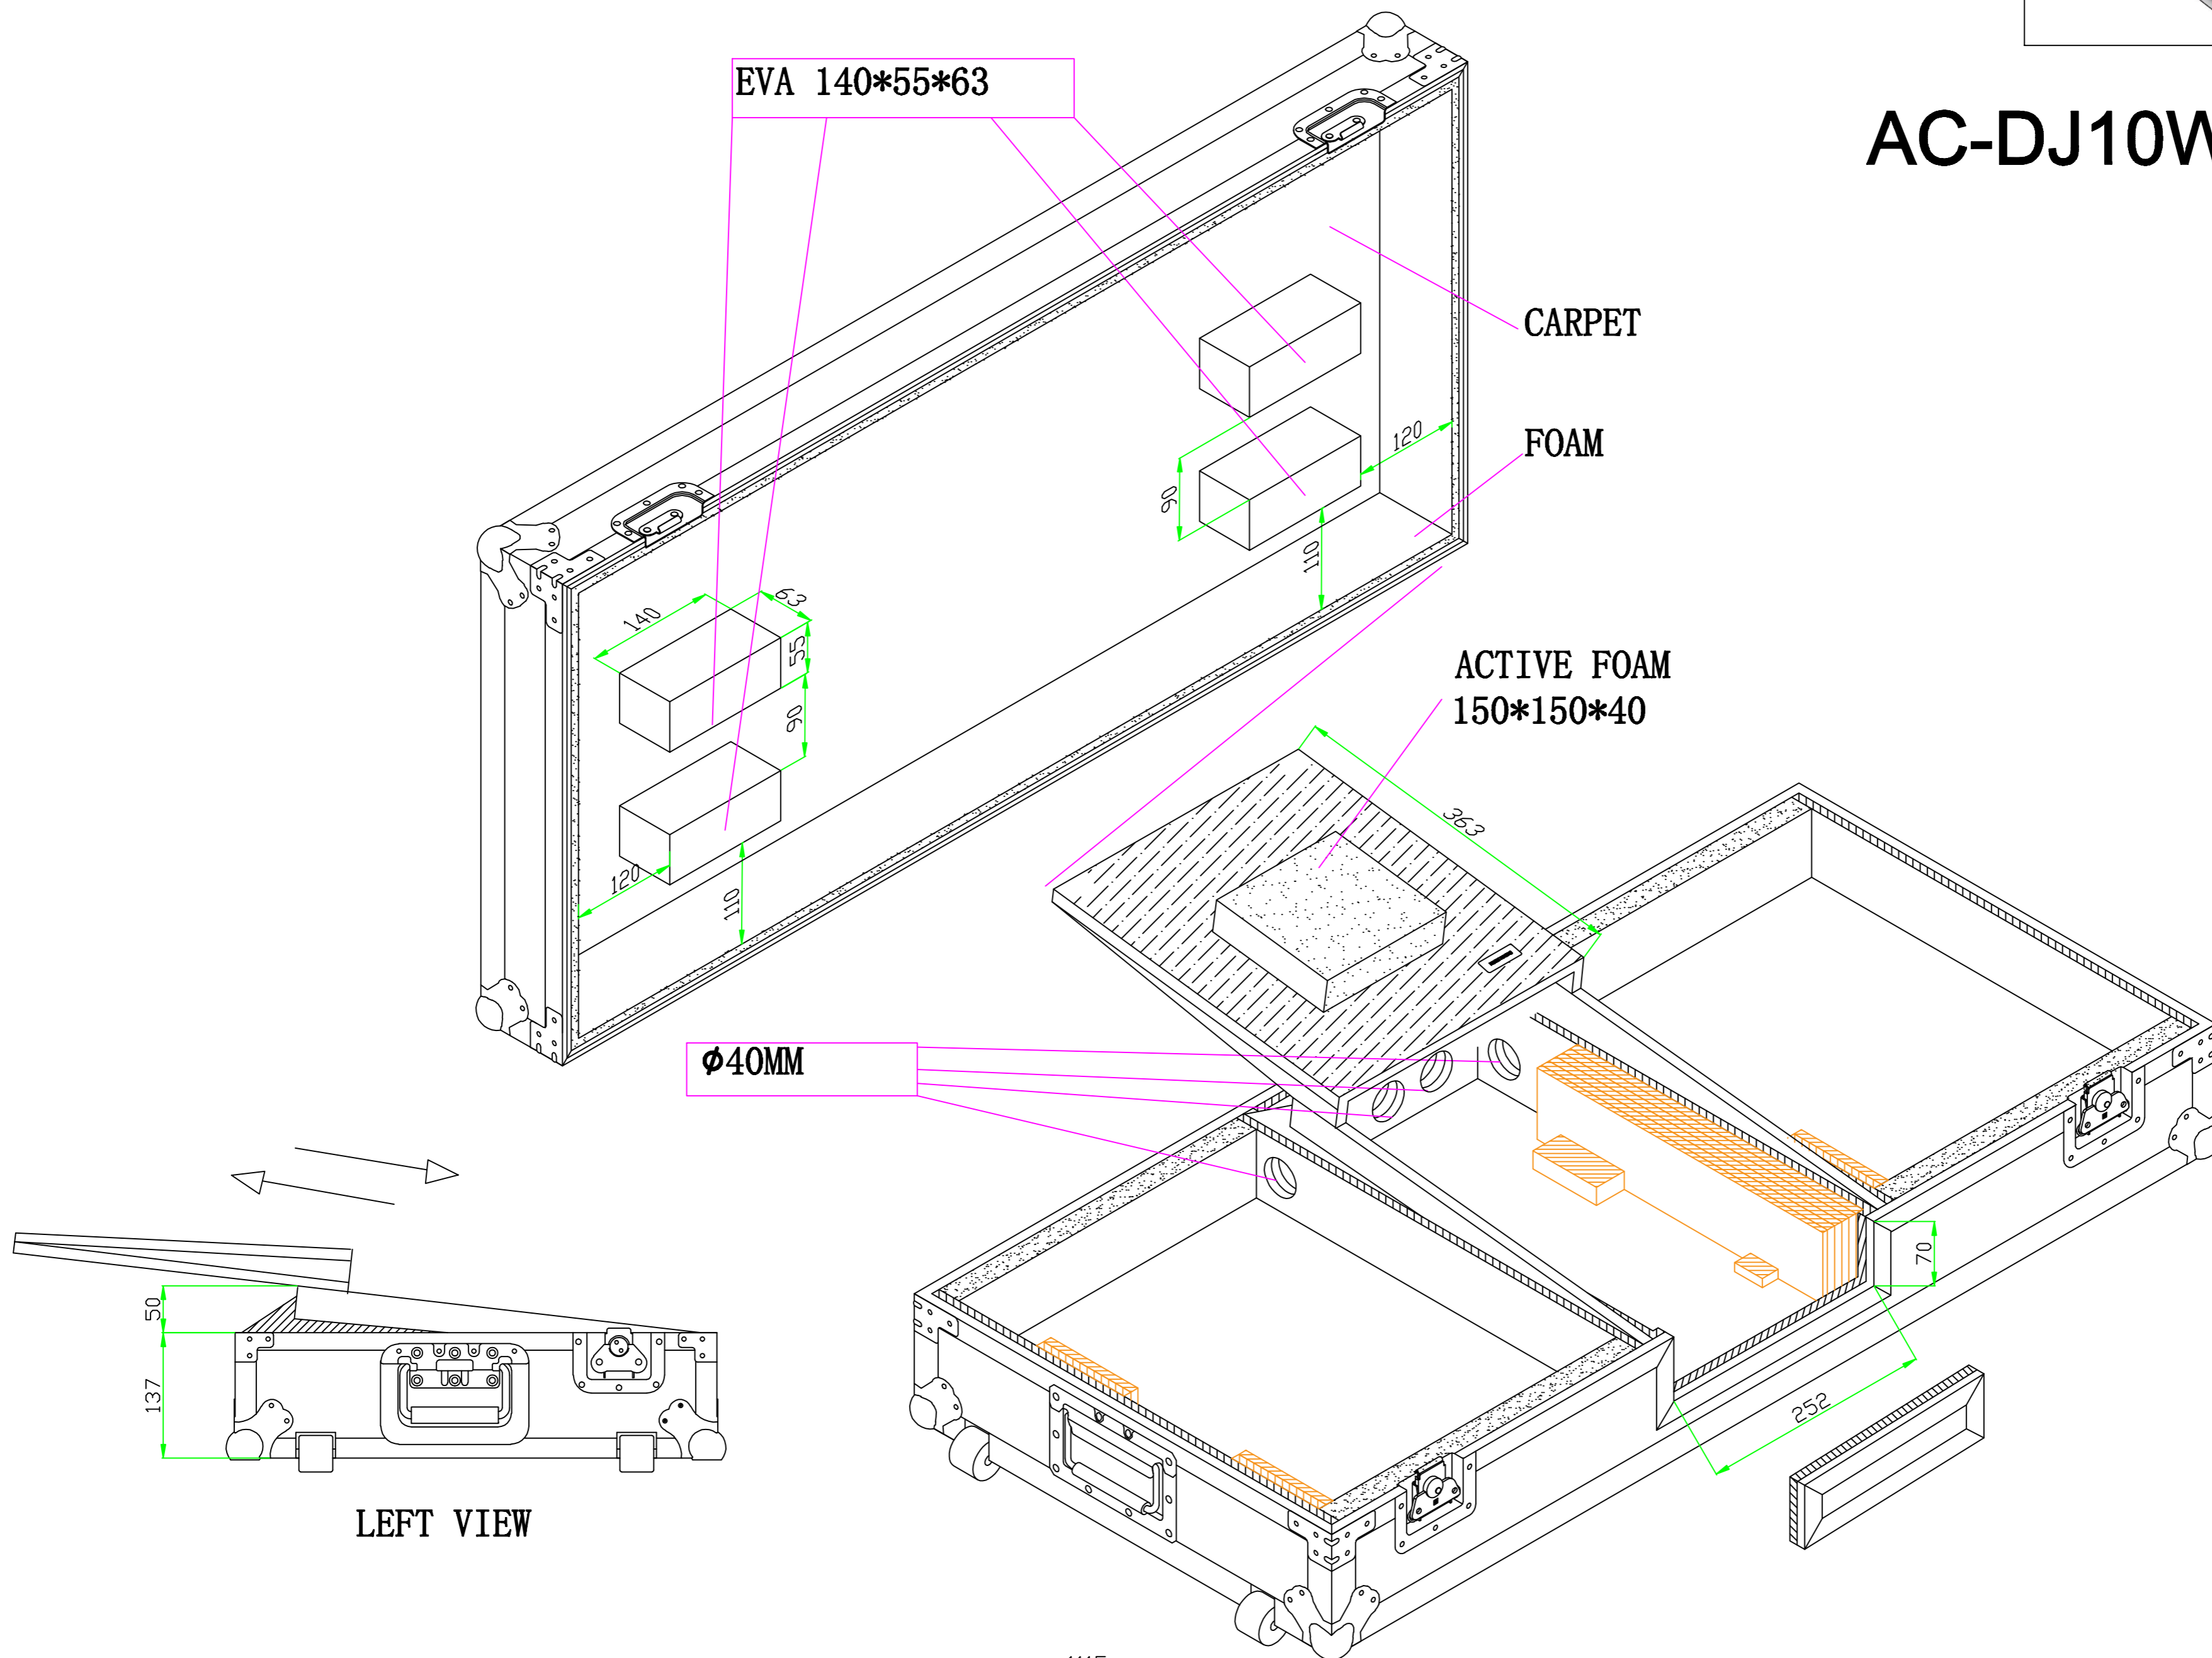

AC-DJ10WLT-BATTLE

LEFT VIEW

后视图

ACTIVT EVA 80*35*20

ACTIVE EVA