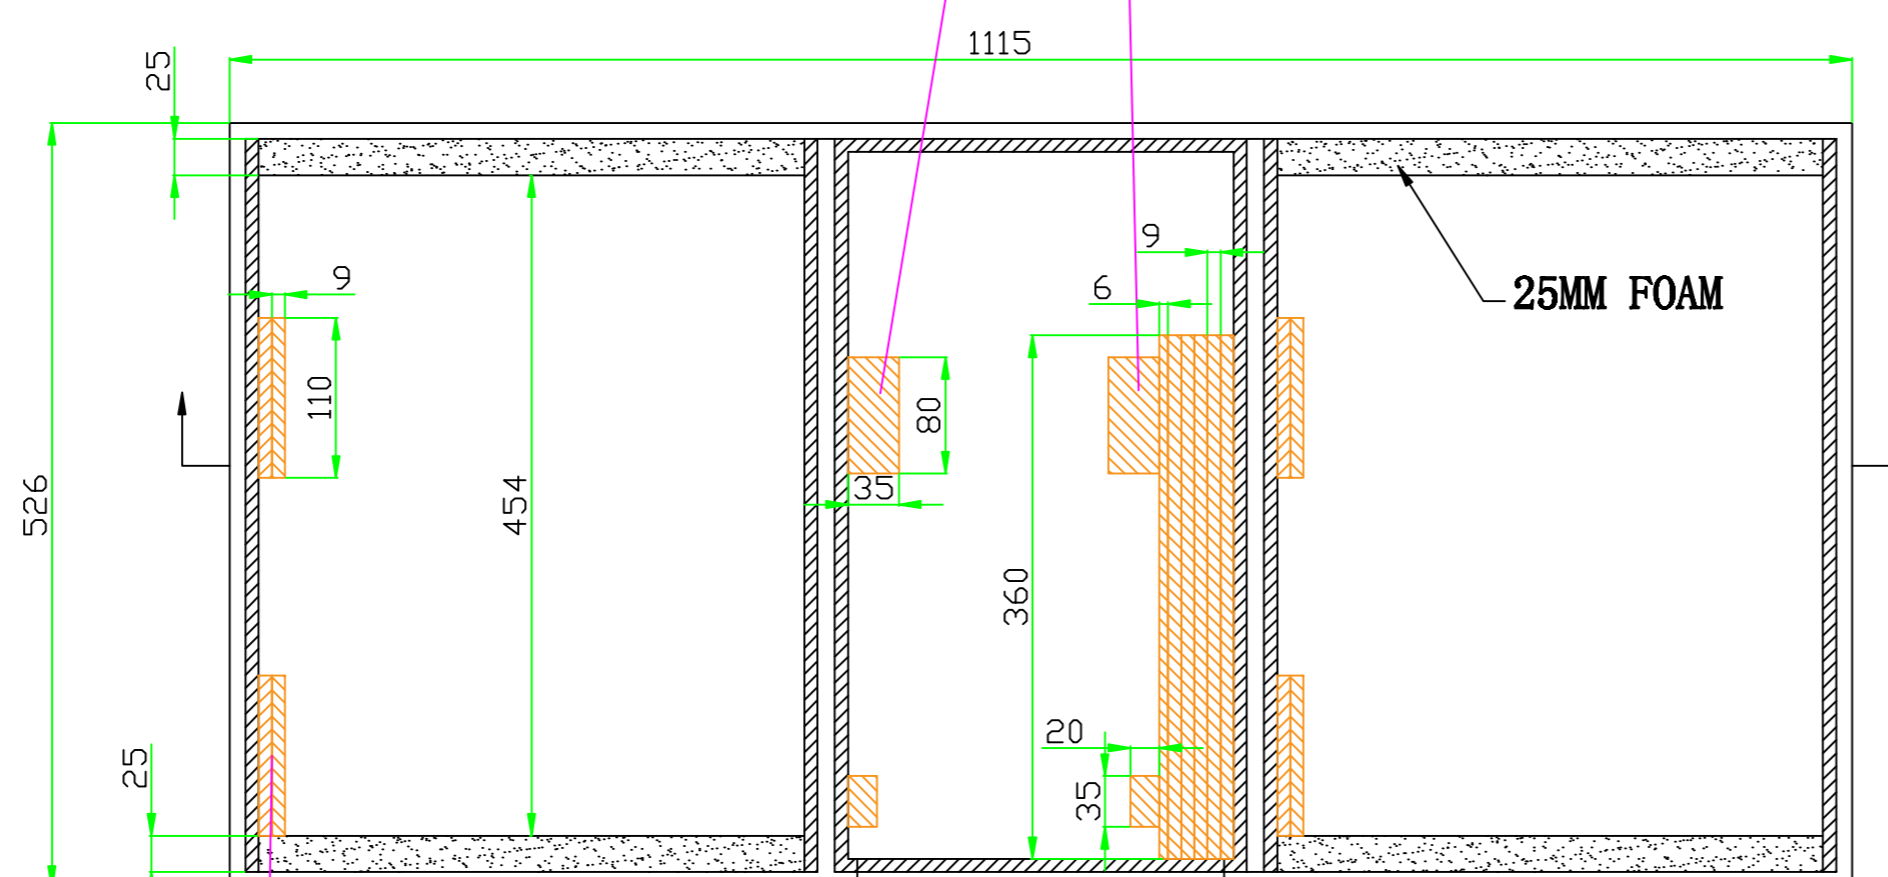

AC-DJ10WLT-BATTLE

LEFT VIEW

后视图

ACTIVT EVA 80*35*20

ACTIVE EVA